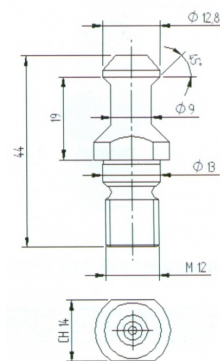

TIRANTE PER MANDRINI ISO30

DESCRIZIONE

TIRANTE per mandrini ISO30 per COLOMBO , ALBERTI,
MASTERWOOD fino al 1999

INFORMAZIONI TECNICHE

TIRANTE per mandrini ISO30 per COLOMBO , ALBERTI,
MASTERWOOD fino al 1999