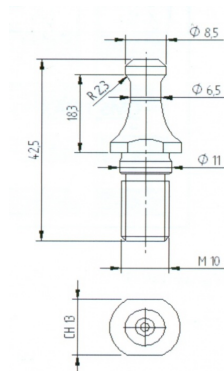

# TIRANTE PER MANDRINI ISO30

## DESCRIZIONE

TIRANTE per mandrini ISO30 per SCM , MORBIDELLI

## INFORMAZIONI TECNICHE

TIRANTE per mandrini ISO30 per SCM , MORBIDELLI

COD. ARTICOLO

TR.B.01