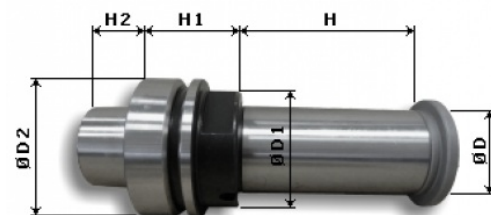

## MANDRINI PORTAFRESA HSK63E

### DESCRIZIONE

Mandrini PORTAFRESA HSK63E albero D. 20 - 30 - 35 - 40 per UNITEAM, CMS

### INFORMAZIONI TECNICHE

MANDRINO PORTAFRESA PER FISSAGGIO UTENSILI A FRESARE.

TIPO MACCHINA: CMS, UNITEAM.

COD. ARTICOLO	D2(HSK)/FORMA	H2	H1	D	H	D1
HSK.7.10	63/E	32	42	20	70	35
HSK.7.11	63/E	32	42	30	70	45
HSK.7.12	63/E	32	42	30	80	45
HSK.7.13	63/E	32	42	30	100	45
HSK.7.14	63/E	32	42	30	150	45
HSK.7.15	63/E	32	42	35	70	50
HSK.7.16	63/E	32	42	35	80	50
HSK.7.17	63/E	32	42	35	100	50
HSK.7.18	63/E	32	42	35	150	50
HSK.7.19	63/E	32	42	40	70	53
HSK.7.20	63/E	32	42	40	80	53
HSK.7.21	63/E	32	42	40	100	53
HSK.7.22	63/E	32	42	40	150	53