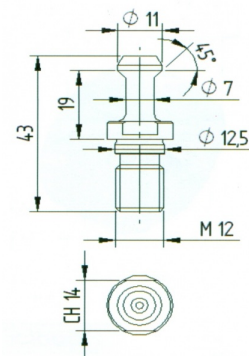

**TIRANTE PER MANDRINI MAS BT30****DESCRIZIONE**

TIRANTE MAS 403 BT30 A=45°

**INFORMAZIONI TECNICHE**

TIRANTE MAS 403 BT30 A=45°

COD. ARTICOLO

TR.L.01