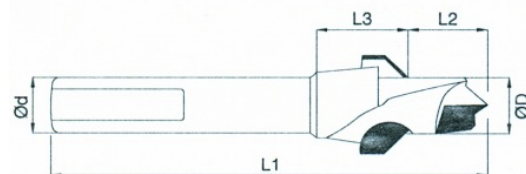

# PUNTA FORATRICE CON SVASATORE

## DESCRIZIONE

Punta foratrice in DIAMANTE con SVASATORE IN DIAMANTE ,  
su specifiche del cliente

## INFORMAZIONI TECNICHE

Punta foratrice in DIAMANTE con SVASATORE IN DIAMANTE ,  
su specifiche del cliente

COD. ARTICOLO	SU SPECIFICHE DEL CLIENTE
PD.C1.10	X