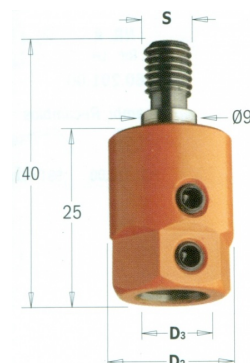

MANDRINI ATTACCO PIANO M8 PER FORATRICE

DESCRIZIONE

MANDRINI attacco PIANO M8 per FORATRICE per punte attacco D.8 - D.10

INFORMAZIONI TECNICHE

MANDRINO ATTACCO PIANO M8 PER FORATRICE
MASTERWOOD, MORBIDELLI, NOTTMAYER

COD. ARTICOLO	D3	D2	ATTACCO FILETTATO	LUNGHEZZA TOTALE
MF.D.08.RH --- MF.D.08.LH	8	16	M8	40
MF.D.10.RH --- MF.D.10.LH	10	19,5	M8	40