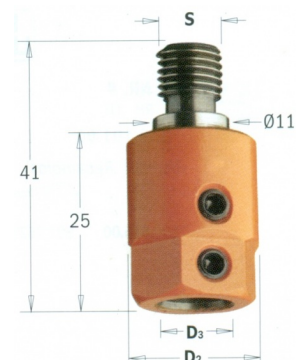

## MANDRINI ATTACCO PIANO M10 PER FORATRICE

### DESCRIZIONE

MANDRINI attacco PIANO M10 per FORATRICE per punte attacco D.8 - D.10

### INFORMAZIONI TECNICHE

MANDRINO ATTACCO PIANO M10 PER FORATRICE  
BIESSE, MASTERWOOD, MORBIDELLI, VITAP, TORWEGGE, WEEKE

COD. ARTICOLO	D3	D2	ATTACCO FILETTATO	LUNGHEZZA TOTALE
MF.C.08.RH --- MF.C.08.LH	8	16	M10	41
MF.C.10.RH --- MF.C.10.LH	10	19,5	M10	41