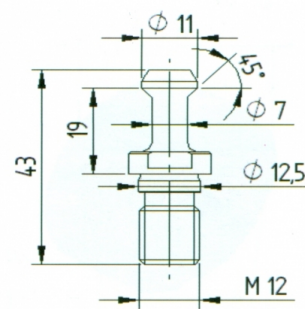

TIRANTE PER MANDRINI MAS BT30

DESCRIZIONE

TIRANTE MAS 403 BT30 A=45°

INFORMAZIONI TECNICHE

TIRANTE MAS 403 BT30 A=45°

COD. ARTICOLO

TR.L.01