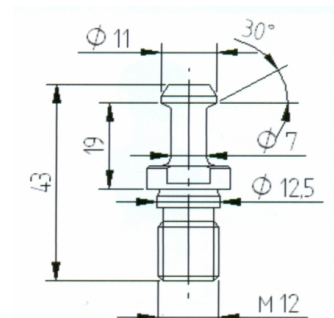

TIRANTE PER MANDRINI MAS BT30

DESCRIZIONE

TIRANTE MAS 403 BT30 A=30°

INFORMAZIONI TECNICHE

TIRANTE MAS 403 BT30 A=30°

COD. ARTICOLO

TR.I.01

T