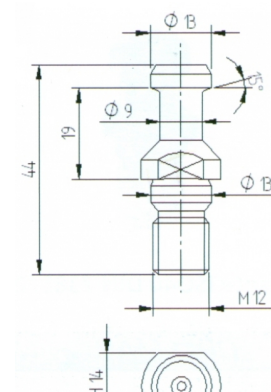

## TIRANTE PER MANDRINI ISO30

## DESCRIZIONE

TIRANTE per mandrini ISO30 DIN 69872 per IMA , MAKA ,  
WEEKE , BULLERI , BUSELLATO , ESSETEAM

## INFORMAZIONI TECNICHE

TIRANTE per mandrini ISO30 DIN 69872 per IMA , MAKA ,  
WEEKE , BULLERI , BUSELLATO , ESSETEAM

COD. ARTICOLO

TR.E.01