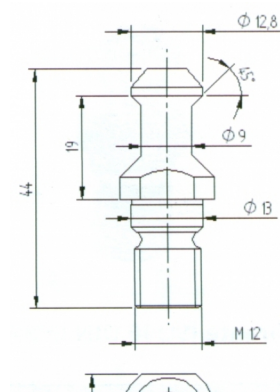

## TIRANTE PER MANDRINI ISO30

## DESCRIZIONE

TIRANTE per mandrini ISO30 per COLOMBO , ALBERTI,  
MASTERWOOD fino al 1999

## INFORMAZIONI TECNICHE

TIRANTE per mandrini ISO30 per COLOMBO , ALBERTI,  
MASTERWOOD fino al 1999

COD. ARTICOLO

TR.D.01