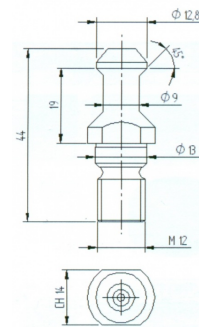

TIRANTE PER MANDRINI ISO30

DESCRIZIONE

TIRANTE per mandrini ISO30 per CMS

INFORMAZIONI TECNICHE

TIRANTE per mandrini ISO30 per CMS

COD. ARTICOLO

TR.C.01