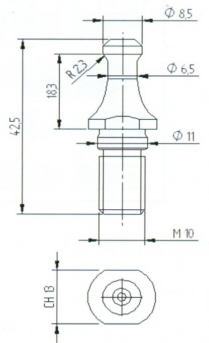

## TIRANTE PER MANDRINI ISO30

### DESCRIZIONE

TIRANTE per mandrini ISO30 per SCM , MORBIDELLI

### INFORMAZIONI TECNICHE

TIRANTE per mandrini ISO30 per SCM , MORBIDELLI

COD. ARTICOLO

TR.B.01