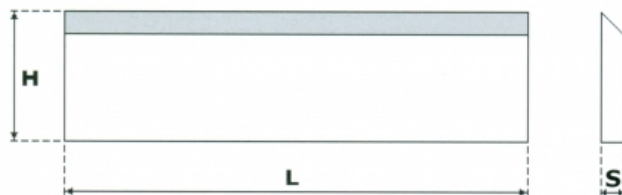

## DESCRIZIONE

 COLTELLO PIALLA HSS 6%W -  
HSS18%W - HM H30