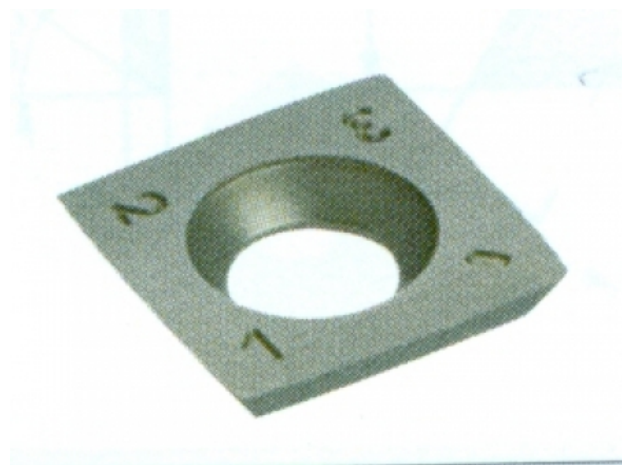

RASANTE QUADRATO HM

DESCRIZIONE

Coltello QUADRATO reversibile HM
MICROGRANA su 4 LATI con angolo di
spoglia 30° misura 14 qualita' K01
HV2100 FORO SW

INFORMAZIONI TECNICHE

RASANTE IN METALLO DURO CON 4
LATI TAGLIANTI IDONEO PER LE
LAVORAZIONI SU MATERIALI ABRASIVI