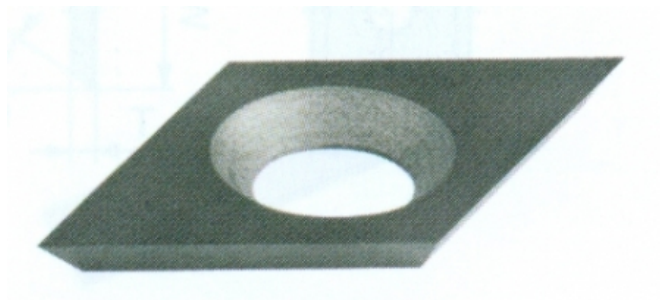

COLTELLO ROMBO**DESCRIZIONE**

Coltello HM RASANTE ROMBOIDALE
reversibile qualita' K05 HV1750

INFORMAZIONI TECNICHE

Coltello HM RASANTE ROMBOIDALE
reversibile qualita' K05 HV1750

COD. ARTICOLO	L	B	S	AN
RR.18.10	28	14	2	