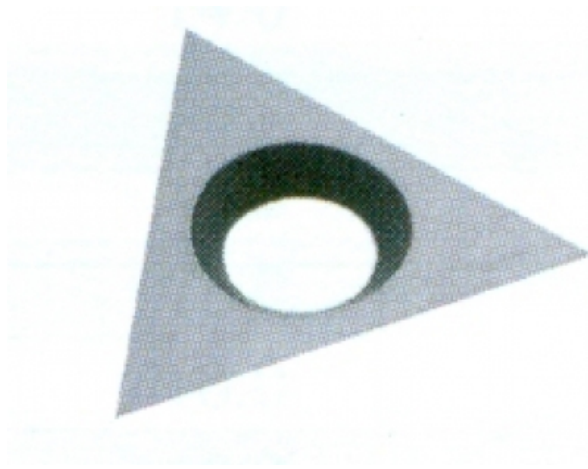

RASANTE TRIANGOLARE REVERSIBILE HM**DESCRIZIONE**

Rasante TRIANGOLARE reversibile sp
2.5 in versione a punta e a raggio 1.5

INFORMAZIONI TECNICHE

RASANTE IN METALLO DURO CHE
NELLA SUA GEOMETRIA GARANTISCE
UN'OTTIMA FINITURA DELLA
SUPERFICIE LAVORATA

COD. ARTICOLO	H	S	Z	ANG.SPOG
RR.10.10	22,86	2,50	3	30°
RR.10.11	21,90	2,50	2	30°