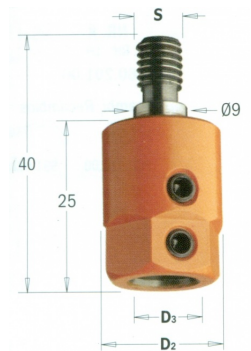

MANDRINI ATTACCO PIANO M8 PER FORATRICE

DESCRIZIONE

MANDRINI attacco PIANO M8 per FORATRICE per punte attacco D.8 - D.10

INFORMAZIONI TECNICHE

MANDRINO ATTACCO PIANO M8 PER FORATRICE
MASTERWOOD, MORBIDELLI, NOTTMAYER

COD. ARTICOLO	D3	D2	ATTACCO FILETTATO	LUNGHEZZA TOTALE
MF.D.08.RH --- MF.D.08.LH	8	16	M8	40
MF.D.10.RH --- MF.D.10.LH	10	19,5	M8	40