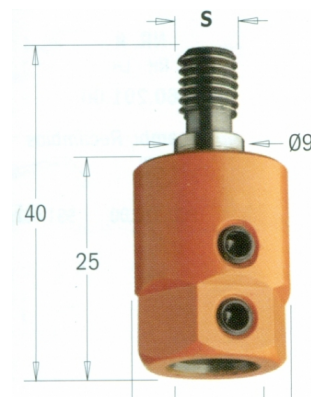

MANDRINI ATTACCO PIANO M8 PER FORATRICE

DESCRIZIONE

MANDRINI attacco PIANO M8 per FORATRICE per punte attacco D.8 - D.10

INFORMAZIONI TECNICHE

MANDRINO ATTACCO PIANO M8 PER FORATRICE
MASTERWOOD, MORBIDELLI, NOTTMAYER

COD. ARTICOLO	D3	D2	ATTACCO FILETTATO	L
MF.D.08.RH --- MF.D.08.LH	8	16	M8	
MF.D.10.RH --- MF.D.10.LH	10	19,5	M8	