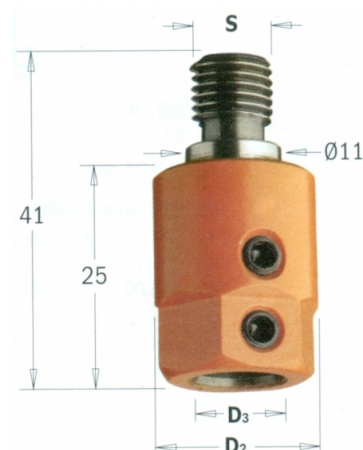

## MANDRINI ATTACCO PIANO M10 PER FORATRICE

### DESCRIZIONE

MANDRINI attacco PIANO M10 per FORATRICE per punte attacco D.8 - D.10

### INFORMAZIONI TECNICHE

MANDRINO ATTACCO PIANO M10 PER FORATRICE

BIESSE, MASTERWOOD, MORBIDELLI, VITAP, TORWEGGE, WEEKE

COD. ARTICOLO	D3	D2	ATTACCO FILETTATO	L
MF.C.08.RH --- MF.C.08.LH	8	16	M10	
MF.C.10.RH --- MF.C.10.LH	10	19,5	M10	