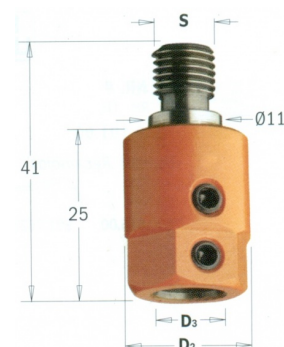

MANDRINI ATTACCO PIANO M10 PER FORATRICE

DESCRIZIONE

MANDRINI attacco PIANO M10 per FORATRICE per punte attacco D.8 - D.10

INFORMAZIONI TECNICHE

MANDRINO ATTACCO PIANO M10 PER FORATRICE
BIESSE, MASTERWOOD, MORBIDELLI, VITAP, TORWEGGE, WEEKE

COD. ARTICOLO	D3	D2	ATTACCO FILETTATO	LUNGHEZZA TOTALE
MF.C.08.RH --- MF.C.08.LH	8	16	M10	41
MF.C.10.RH --- MF.C.10.LH	10	19,5	M10	41