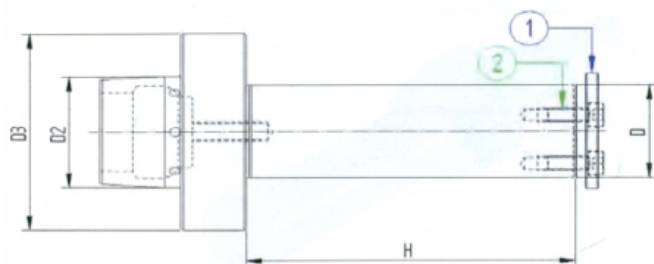

## MANDRINO HSK63-E PER SCONICIATRICI

**DESCRIZIONE**

Mandrini PORTAFRESA HSK-E WEINIG  
albero D. 20 - 30 - 35 - 40 per WEINIG

**INFORMAZIONI TECNICHE**

Mandrini PORTAFRESA HSK-E WEINIG albero D. 20 - 30 - 35 - 40 per WEINIG

COD. ARTICOLO	D2(HSK)/FORMA	D3
HSK.10.10	63-E	80
HSK.10.11	63-E	80
HSK.10.12	63-E	80
HSK.10.13	63-E	80
HSK.10.14	63-E	80
HSK.10.15	63-E	80
HSK.10.16	63-E	80
HSK.10.17	63-E	80
HSK.10.18	63-E	80
HSK.10.19	63-E	80
HSK.10.20	63-E	80
HSK.10.21	63-E	80