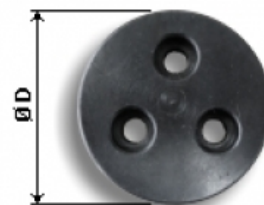

FLANGE DI BLOCCAGGIO

DESCRIZIONE

FLANGE DI BLOCCAGGIO RIDOTTO -
ESPANSO

INFORMAZIONI TECNICHE

FLANGIA DI BLOCCAGGIO RIDOTTO-
ESPANSO CON 3 FORI PER VITI M6 PER MANDRINI PORTAFRESA.

COD. ARTICOLO	D	RIDOTTO	
AM.G.10.R	30	X	
AM.G.10.E	30	-	
AM.G.11.R	35	X	
AM.G.11.E	35	-	
AM.G.12.R	40	X	
AM.G.12.E	40	-	