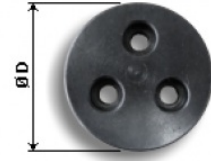

FLANGE DI BLOCCAGGIO

DESCRIZIONE

FLANGE DI BLOCCAGGIO RIDOTTO - ESPANSO

INFORMAZIONI TECNICHE

FLANGIA DI BLOCCAGGIO RIDOTTO-ESPANSO CON 3 FORI PER VITI M6 PER MANDRINI PORTAFRESA.

COD. ARTICOLO	D	RIDOTTO	ESPANSO
AM.G.10.R	30	X	-
AM.G.10.E	30	-	X
AM.G.11.R	35	X	-
AM.G.11.E	35	-	X
AM.G.12.R	40	X	-
AM.G.12.E	40	-	X