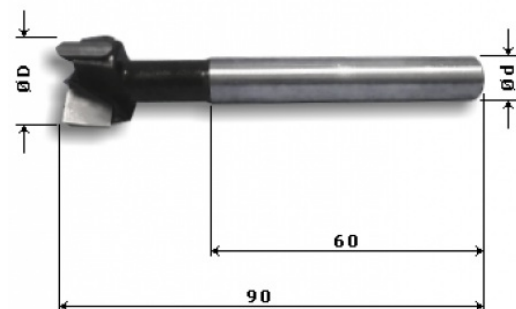

PUNTE PER CERNIERE HM ATTACCO 10x60

DESCRIZIONE

Punte per CERNIERE HM con attacco D.10x60 da D.14 a D.60

INFORMAZIONI TECNICHE

PUNTE PER CERNIERE HM CON ATTACCO D.10x60

| COD. ARTICOLO | D | L | ATTACCO |
|---------------|----|----|---------|
| PC.B.10.RH | 14 | 90 | 10x60 |
| PC.B.11.RH | 15 | 90 | 10x60 |
| PC.B.12.RH | 16 | 90 | 10x60 |
| PC.B.13.RH | 17 | 90 | 10x60 |
| PC.B.14.RH | 18 | 90 | 10x60 |
| PC.B.15.RH | 19 | 90 | 10x60 |
| PC.B.16.RH | 20 | 90 | 10x60 |
| PC.B.17.RH | 21 | 90 | 10x60 |
| PC.B.18.RH | 22 | 90 | 10x60 |
| PC.B.19.RH | 23 | 90 | 10x60 |
| PC.B.20.RH | 24 | 90 | 10x60 |
| PC.B.21.RH | 25 | 90 | 10x60 |
| PC.B.22.RH | 26 | 90 | 10x60 |
| PC.B.23.RH | 27 | 90 | 10x60 |
| PC.B.24.RH | 28 | 90 | 10x60 |
| PC.B.25.RH | 29 | 90 | 10x60 |
| PC.B.26.RH | 30 | 90 | 10x60 |
| PC.B.27.RH | 31 | 90 | 10x60 |
| PC.B.28.RH | 32 | 90 | 10x60 |
| PC.B.29.RH | 33 | 90 | 10x60 |
| PC.B.30.RH | 34 | 90 | 10x60 |
| PC.B.31.RH | 35 | 90 | 10x60 |
| PC.B.32.RH | 38 | 90 | 10x60 |
| PC.B.33.RH | 40 | 90 | 10x60 |
| PC.B.34.RH | 45 | 90 | 10x50 |
| PC.B.35.RH | 48 | 90 | 10x50 |
| PC.B.36.RH | 50 | 90 | 10x50 |
| PC.B.37.RH | 55 | 90 | 10x50 |
| PC.B.38.RH | 58 | 90 | 10x50 |
| PC.B.39.RH | 60 | 90 | 10x50 |